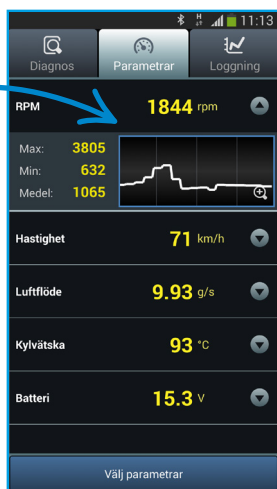

*(En version av både app och interface för iPhone/iPad är under utveckling.)

Startskärm

Den röda knappen i mitten av skärmen kopplar upp appen mot Infocar Connect-interface som du kopplat in i din bil.

Inställningar – Den övre knappen till vänster tar dig till menyn för inställningar.

Visa sparad data – Tryck på den nedersta knappen om du vill hoppa över anslutningen till ditt interface och istället se över data som du tidigare sparar till din telefon.

Diagnos

Den översta raden av knappar är huvudmenyn. Välj mellan de olika funktionerna diagnos, realtidsdata och loggning.

Status – Ikonen i mitten av skärmen visar om några felkoder har hittats i din bil. En grön ikon visar på inga fel, medan en röd ikon indikerar att fel har hittats.

Mer information – Denna knapp tar dig till en skärm med mer detaljerad information om din bils system och eventuella felkoder.

Tryck på en graf för att se den i helskärm

Tryck för mer information

Välj parametrar

Parametrar

Denna skärm visar realtidsdata samt högsta, lägsta och medelvärden och en graf.

Tryck på ett värde för att se högsta, lägsta och medelvärden.