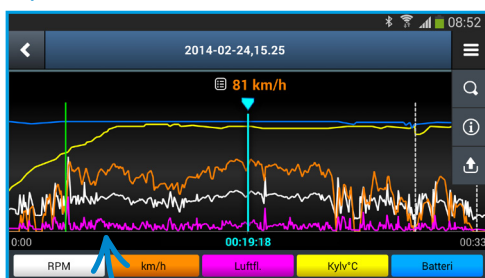

Nyp/dra för att zooma/panorera

Navigation

Navigera med hjälp av knapparna i den översta raden.

Den översta högra knappen visar vilka val som finns tillgängliga för nuvarande sida.