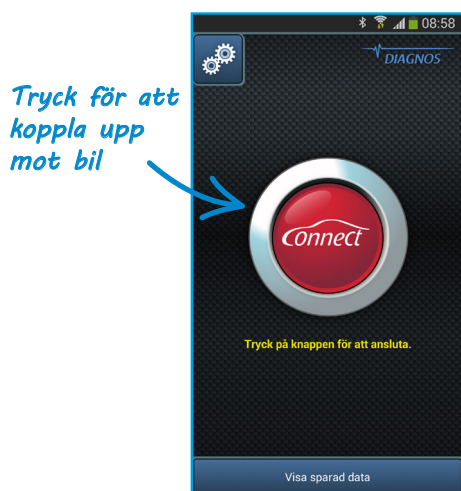

Infocar Diagnostics är en gratis app för Android* som du kan ladda ner från Google Play. Tillsammans med ditt Infocar Connect-interface kan du se över ditt fordons hälsa, läsa ut och radera felkoder, se realtidsdata, skapa färdloggar och mycket annat. Stöder EOBD-standarden för kommunikation.

*(En version av både app och interface för iPhone/iPad är under utveckling.)

Startskärm

Den röda knappen i mitten av skärmen kopplar upp appen mot Infocar Connect-interface som du kopplat in i din bil.

Inställningar – Den övre knappen till vänster tar dig till menyn för inställningar.

Visa sparad data – Tryck på den nedersta knappen om du vill hoppa över anslutningen till ditt interface och istället se över data som du tidigare sparar till din telefon.

Diagnos

Den översta raden av knappar är huvudmenyn. Välj mellan de olika funktionerna diagnos, realtidsdata och loggning.

Status – Ikonen i mitten av skärmen visar om några felkoder har hittats i din bil. En grön ikon visar på inga fel, medan en röd ikon indikerar att fel har hittats.

Mer information – Denna knapp tar dig till en skärm med mer detaljerad information om din bils system och eventuella felkoder.